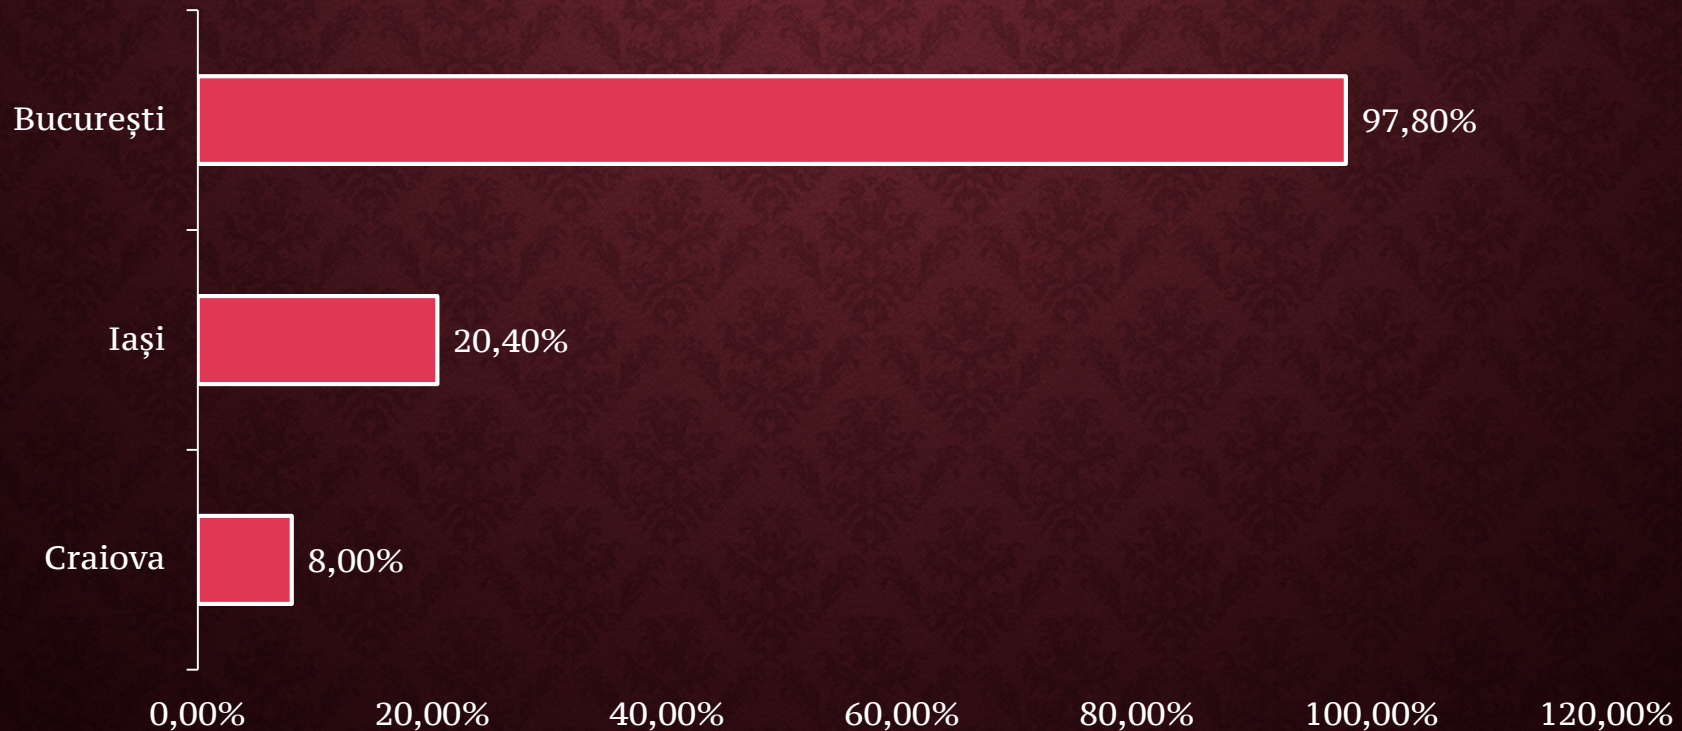

DRW ARAD – SONDAJ AEROPORT

2. Unde vă doriți să zburăți direct de pe aeroportul din Arad?

DRW ARAD – SONDAJ AEROPORT

3. Ce zboruri interne v-ar interesa cel mai mult?

DRW ARAD – SONDAJ AEROPORT

4. Ce zboruri externe v-ar interesa cel mai mult?

DRW ARAD – SONDAJ AEROPORT

Sugestii adiționale ale respondenților:

- cuplarea cu alte rute (tip escală)
- cursele de pe Arad să le completeze pe cele de pe aeroportul Timișoara
 - rută Arad – Cluj
- rută Arad – Memmingen (mai mulți respondenți)
 - rută Arad – Spania / Portugalia
 - rută Arad – Salonic