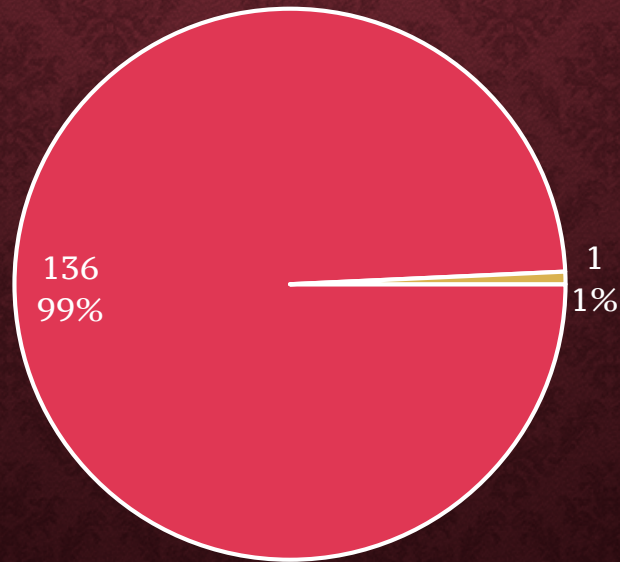

SONDAJ AEROPORT ARAD

DRW ARAD – SONDAJ AEROPORT

137
respondenți

reprezentanți
companii

județul
Arad

DRW ARAD – SONDAJ AEROPORT

1. Vă interesează să zburăți direct de pe aeroportul din Arad?

■ Da ■ Nu

DRW ARAD – SONDAJ AEROPORT

2. Unde vă doriți să zburăți direct de pe aeroportul din Arad?

DRW ARAD – SONDAJ AEROPORT

3. Ce zboruri interne v-ar interesa cel mai mult?

DRW ARAD – SONDAJ AEROPORT

4. Ce zboruri externe v-ar interesa cel mai mult?