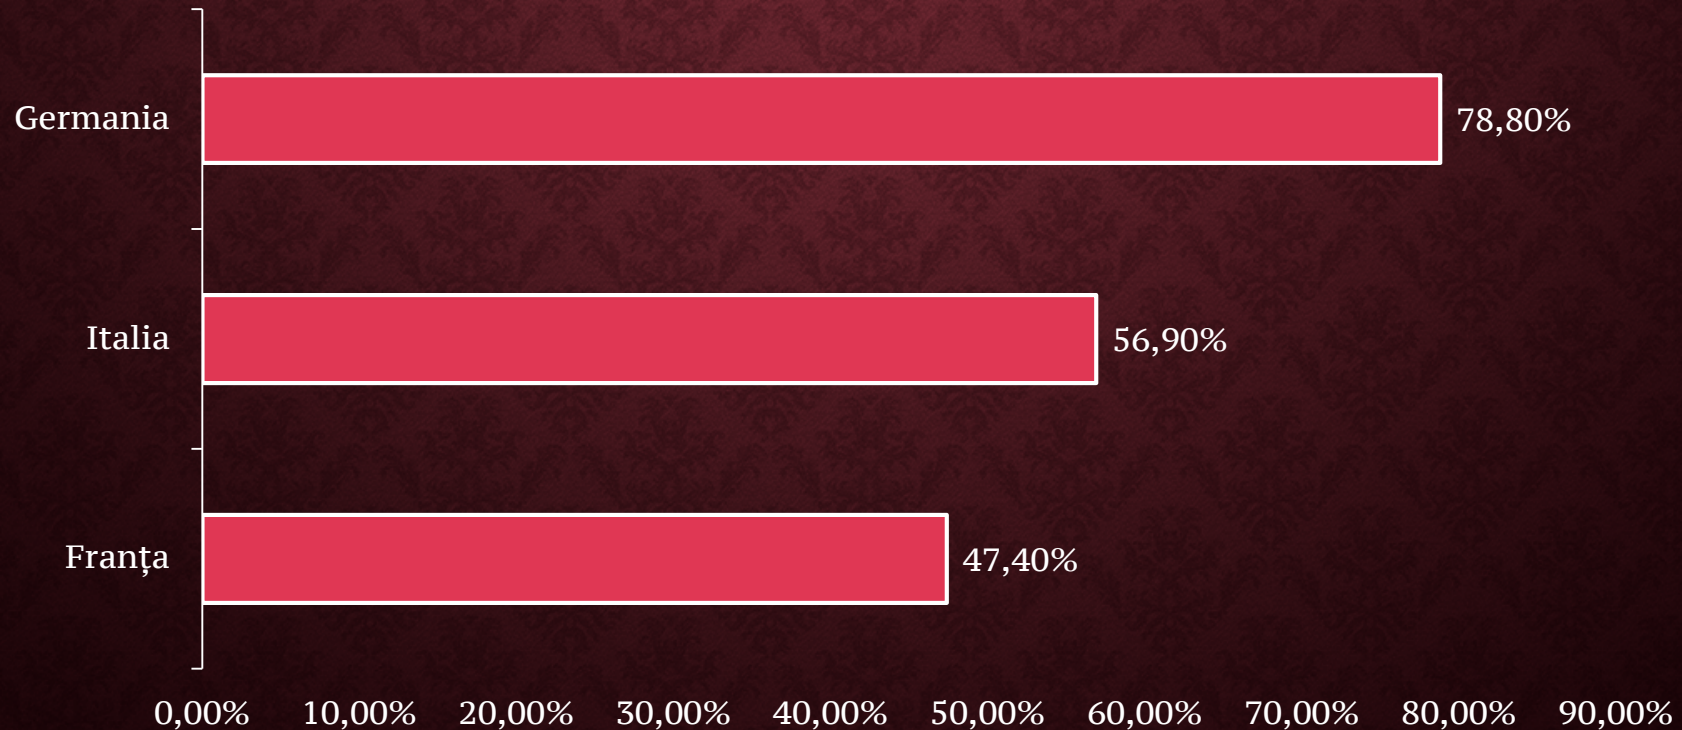

DRW ARAD – SONDAJ AEROPORT

2. Unde vă doriți să zburăți direct de pe aeroportul din Arad?

DRW ARAD – SONDAJ AEROPORT

3. Ce zboruri interne v-ar interesa cel mai mult?

DRW ARAD – SONDAJ AEROPORT

4. Ce zboruri externe v-ar interesa cel mai mult?

DRW ARAD – SONDAJ AEROPORT

Sugestii adiționale ale respondenților:

- cuplarea cu alte rute (tip escală)
- cursele de pe Arad să le completeze pe cele de pe aeroportul Timișoara
 - rută Arad – Cluj
- rută Arad – Memmingen (mai mulți respondenți)
 - rută Arad – Spania / Portugalia
 - rută Arad – Salonic