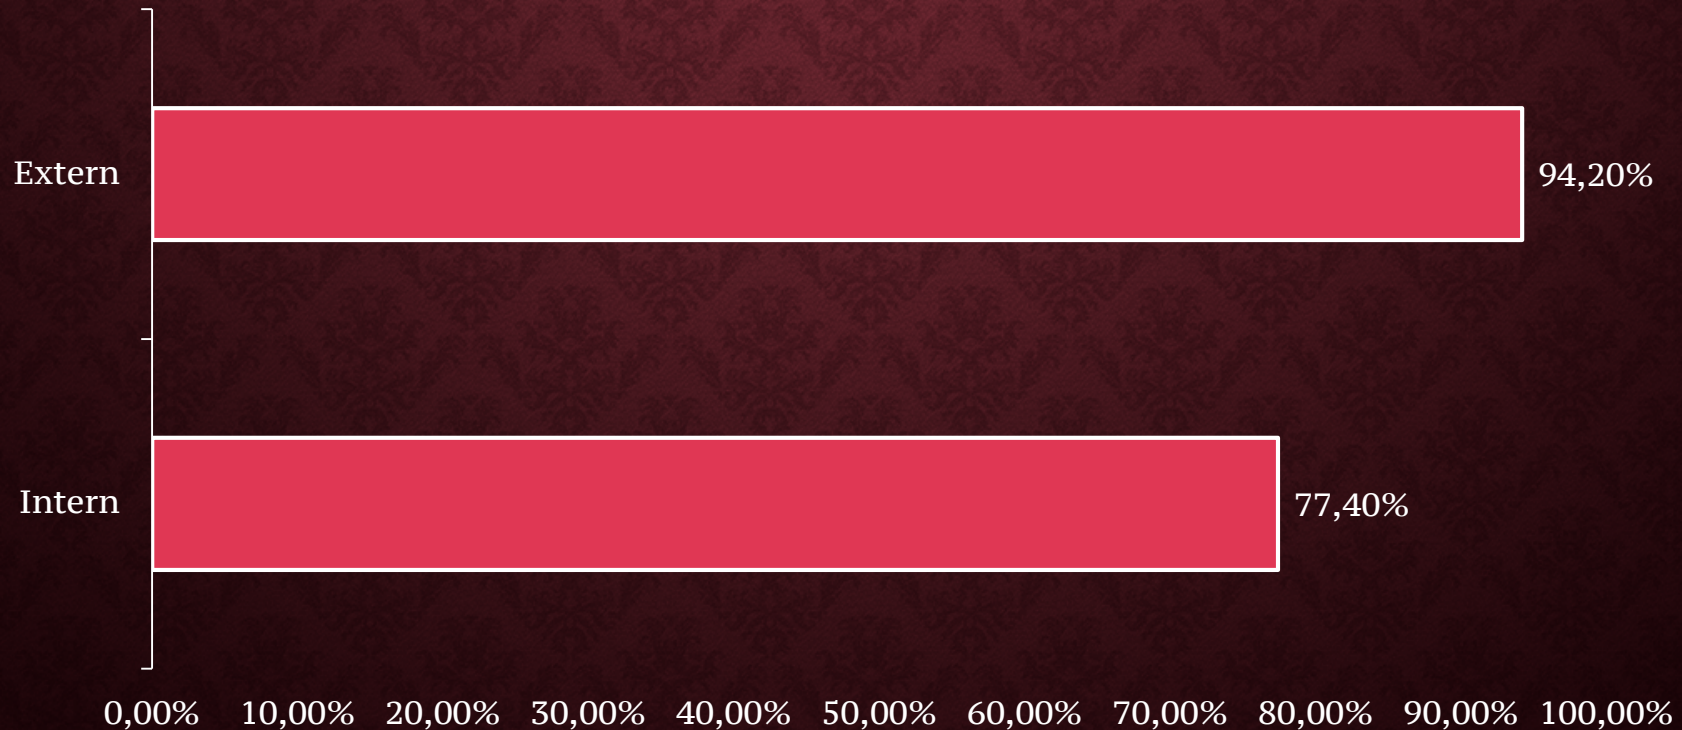

DRW ARAD – SONDAJ AEROPORT

2. Unde vă doriți să zburăți direct de pe aeroportul din Arad?